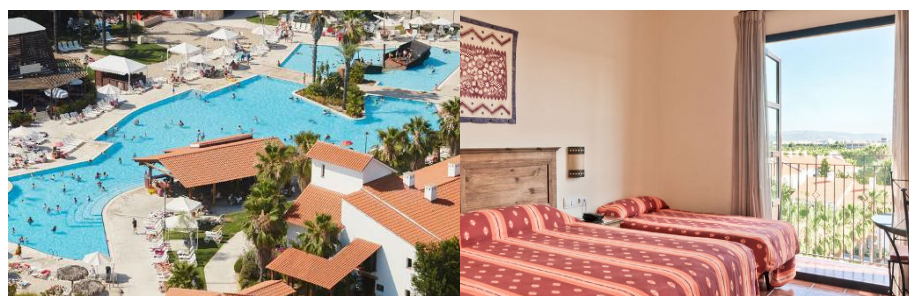

OFFRE ROULETTE 4* (NL)
SÉJOUR À PORTAVENTURA WORLD
DU 08 au 10 Avril 2023

Page 2 sur 3

HOTEL CARIBE 4* (NL)

HOTEL PORTAVENTURA 4* (NL)

HOTEL EL PASO 4* (NL)

HOTEL GOLD RIVER 4* (NL)

OFFRE ROULETTE 4* (NL)
SÉJOUR À PORTAVENTURA WORLD
DU 08 au 10 Avril 2023

LE FORFAIT COMPREND

- 2 nuits en petit-déjeuner offre Roulette 4* (NL) **(le nom de l'hôtel sera connu 1 semaine avant le départ - tout le groupe sera logé dans le même hôtel)**
- Accès illimité à Port Aventura Park pendant le séjour
- 1 accès au parc Ferrari Land
- Le service Pick-up (les achats faits sur le parc sont livrés directement à l'hôtel)
- L'assistance téléphonique Nouvelles Destinations 7j/7 et 24h/24h